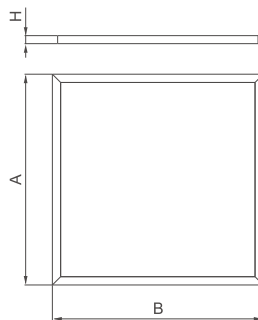

### ◆ 外形尺寸/Outline dimension (mm)

壳体 Enclosure Type I	尺寸 Size	L	W	H	功率 Power
II型/Type II		150	150	15	10W
III型/Type III		300	300	15	15W
IV型/Type IV		600	600	15	36W
V型/Type V		300	600	15	18W
VI型/Type VI		300	1200	15	36W
VII型/Type VII		600	600	15	45W
		600	1200	15	65W